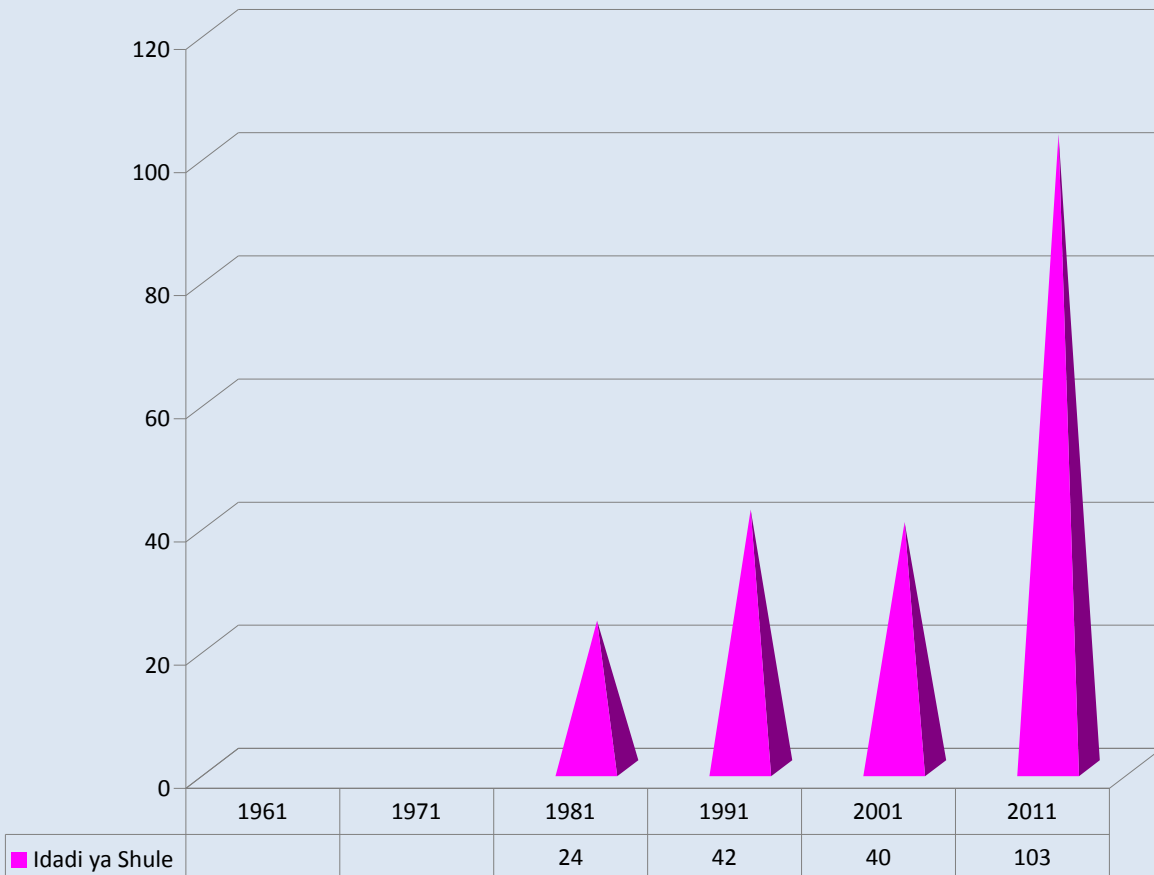

Chati Na. 2: Mweleko wa Ongezeko la Idadi ya Shule za Msingi Tangu Uhuru Mwaka 1961 hadi 2011

Chati Na. 3: Mwelekeo wa Ongezeko la Walimu wa Shule za Msingi Walioko katika Utumishi Tangu Mwaka 1961 hadi 2011

Chati Na.1: Mwelekeo wa Uandikishaji wa Wanafunzi wa Shule za Sekondari Tangu Mwaka 1961 Hadi 2011

Chati Na. 2: Mweleko wa Ongezeko la Idadi ya Shule za Sekondari Tangu Uhuru Mwaka 1961 hadi 2011

Chati Na. 3: Mwelekeo wa Ongezeko la Walimu wa Shule za Sekondari Walioko katika Utumishi Tangu Mwaka 1961 hadi 2011

Chati Na.1: Mwelekeo wa Uandikishaji wa Wanafunzi wa Vyuo vya Ualimu Tangu Mwaka 1961 Hadi 2011

Chati Na. 2: Mwelekeo wa Ongezeko la Idadi ya Vyuo vya Ualimu Tangu Uhuru Mwaka 1961 hadi 2011

Chati Na. 2: Mweleko wa Ongezeko la Idadi ya Vyuo vya Ualimu Tangu Uhuru Mwaka 1961 hadi 2011