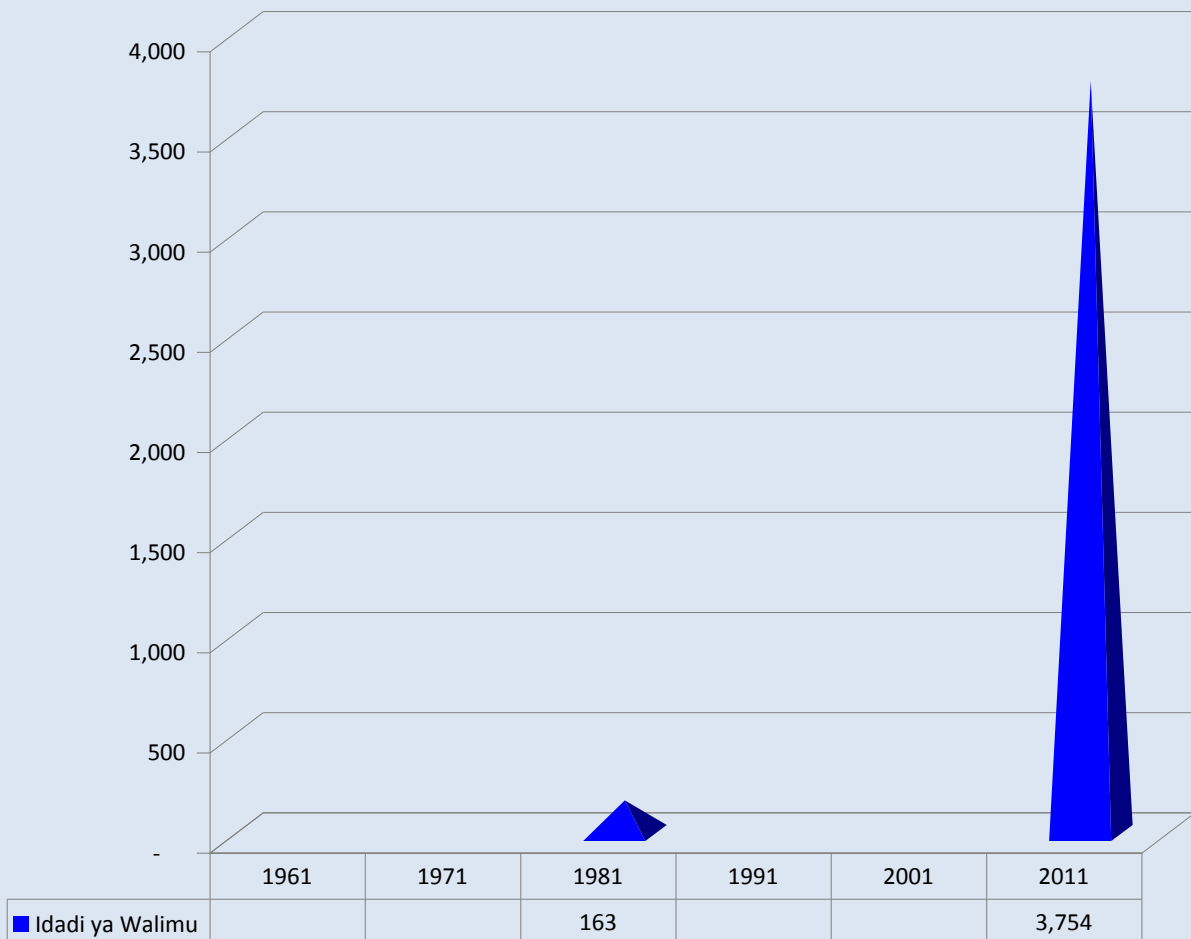

Chati Na.1: Mwelekeo wa Uandikishaji wa Wanafunzi wa Vyuo vya Ualimu Tangu Mwaka 1961 Hadi 2011

Chati Na. 2: Mwelekeo wa Ongezeko la Idadi ya Vyuo vya Ualimu Tangu Uhuru Mwaka 1961 hadi 2011

Chati Na. 2: Mweleko wa Ongezeko la Idadi ya Vyuo vya Ualimu Tangu Uhuru Mwaka 1961 hadi 2011

**Chati Na. 3: Mwelekeo wa ongezeko la Wakufunzi
katika Vyuo vya Ualimu katika Utuimishi tangu Mwaka
1961 hadi 2011**

Chati Na.1: Mwelekeo wa Uandikishaji wa Wanafunzi wa Vyuo vya Ufundi Tangu Mwaka 1961 Hadi 2011

Chati Na. 2: Mweleko wa Ongezeko la Idadi ya Vyuo vya Ufundi Tangu Uhuru Mwaka 1961 hadi 2011

Chati Na. 3: Mwelekeo wa Ongezeko la Wakufunzi katika Vyuu vya Ufundi Walioko katika Utumishi Tangu Mwaka 1961 hadi 2011