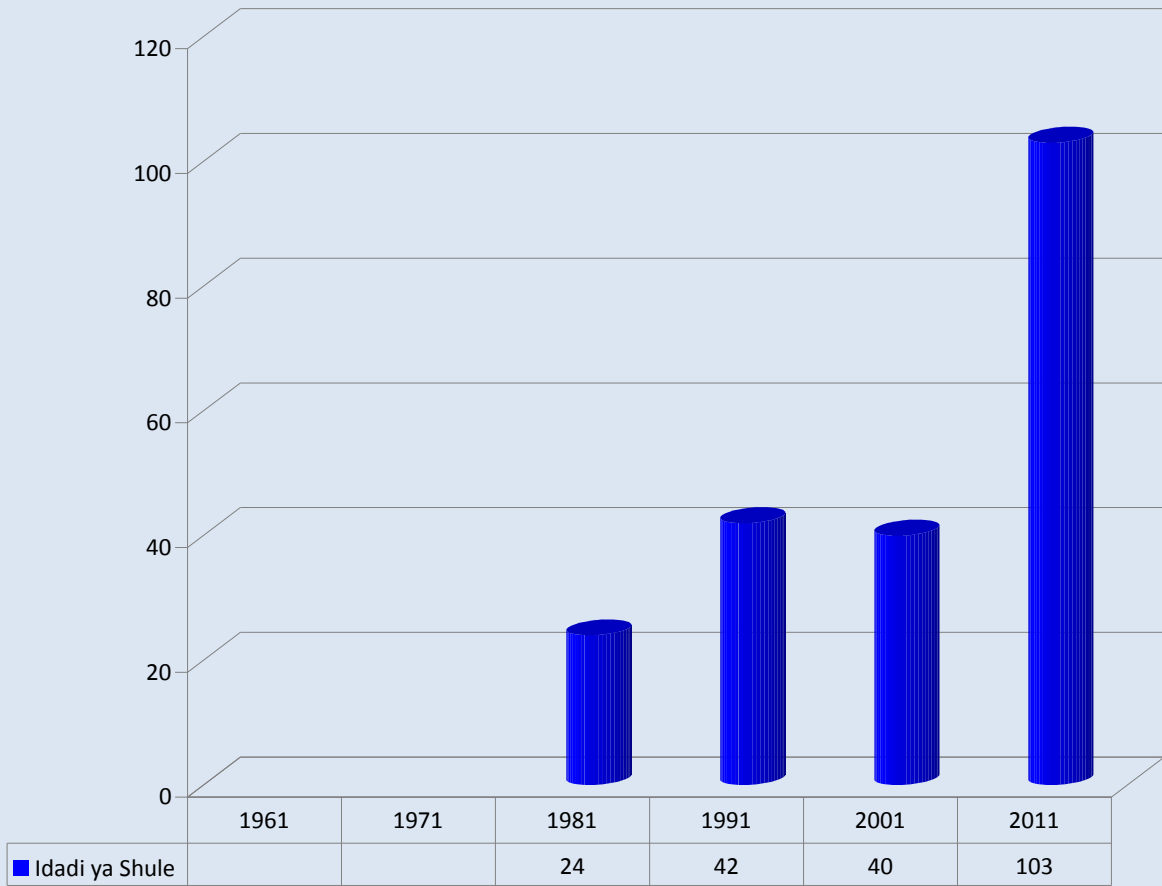

Chati Na. 3: Mwelekeo wa Ongezeko la Wakufunzi katika Vyuu vya Ufundi Walioko katika Utumishi Tangu Mwaka 1961 hadi 2011

Chati Na. 2: Mweleko wa Ongezeko la Idadi ya Vyuo vya Ufundi Tangu Uhuru Mwaka 1961 hadi 2011